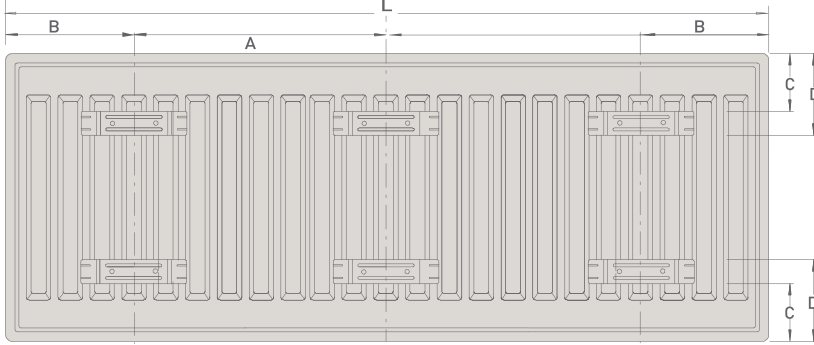

Teknik Çizimler

Askı Pozisyonları

Yatay Radyatör Askı Pozisyonları

Yatay Radyatör Askı Pozisyonları

Tipler	11	10,21,22,33	11	10,21,22,33			Askı Sırası
L (mm)	A (mm)		B (mm)		C (mm)	D (mm)	
400	166	134	117	133	60	85	2
500	200	234	150	133	60	85	2
600	300	334	150	133	60	85	2
700	400	434	150	133	60	85	2
800	500	534	150	133	60	85	2
900	600	634	150	133	60	85	2
1000	700	734	150	133	60	85	2
1100	800	834	150	133	60	85	2
1200	900	934	150	133	60	85	2
1400	1100	1134	150	133	60	85	2
1600	1300	1334	150	133	60	85	2
1800	767	767	150	133	60	85	3
2000	867	867	150	133	60	85	3
2200	967	967	150	133	60	85	3
2400	1067	1067	150	133	60	85	3
2600	1167	1167	150	133	60	85	3
2700	1217	1217	150	133	60	85	3
2800	1267	1267	150	133	60	85	3
3000	1367	1367	150	133	60	85	3

*21 ve 22 tiplerde emniyet askısı bulunmaktadır.