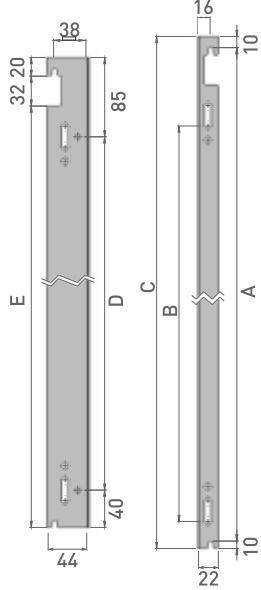

Askı Pozisyonları

Yatay Radyatör Askı Pozisyonları

Yatay Radyatör Askı Pozisyonları

Tipler	11	10,21,22,33	11	10,21,22,33			Askı Sırası
L (mm)	A (mm)		B (mm)		C (mm)	D (mm)	
400	166	134	117	133	60	85	2
500	200	234	150	133	60	85	2
600	300	334	150	133	60	85	2
700	400	434	150	133	60	85	2
800	500	534	150	133	60	85	2
900	600	634	150	133	60	85	2
1000	700	734	150	133	60	85	2
1100	800	834	150	133	60	85	2
1200	900	934	150	133	60	85	2
1400	1100	1134	150	133	60	85	2
1600	1300	1334	150	133	60	85	2
1800	767	767	150	133	60	85	3
2000	867	867	150	133	60	85	3
2200	967	967	150	133	60	85	3
2400	1067	1067	150	133	60	85	3
2600	1167	1167	150	133	60	85	3
2700	1217	1217	150	133	60	85	3
2800	1267	1267	150	133	60	85	3
3000	1367	1367	150	133	60	85	3

*21 ve 22 tiplerde emniyet askısı bulunmaktadır.

Dikey Radyatör Askı Pozisyonları

Dikey Radyatör Askı Pozisyonları

Tipler	11	21,22,33	11,21,22,33	11	21,22,33	11	21,22,33
H(mm)	A	A	B	C	C	D	D
1200	105	115	755	210	225	210	195
1400	105	115	755	310	325	310	295
1600	105	115	1067	254	254	254	254
1800	105	115	1067	354	354	354	354
2000	105	115	1067	454	454	454	454
2200	105	115	1067	554	554	554	554
2400	105	115	1067	654	654	654	654

Genişlik	300	400	500	600	700	900
E 11	90	190	290	390	490	690
21,22,33	70	170	270	370	470	670

Teknik Çizimler

Yatay Radyatör Askıları

Dikey Radyatör Askıları

Dikey Radyatör Askı Ölçüleri

Askı Modeli	900	1200
A	755	1067
B	650	960
C	775	1087
D	650	960
E	723	1035