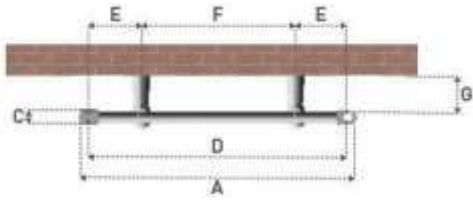

Askı Modeli	900	1200
A	755	1067
B	650	960
C	775	1087
D	650	960
E	723	1035

Yatay Radyatör Askı Ölçüleri

Yükseklik	HA	A	B
300	185	155	-
400	285	255	90
500	385	355	190
600	485	455	290
700	585	555	390
900	785	755	590

Düz Model

Tip	A (mm)	B (mm)	C (mm)	D (mm)	Montaj Pozisyonları (mm)			Boru Sayısı (N)	Ağırlık (kg)	Su Hacmi (lt)
					E	F	G			
4/7	420	700	30	376	70	240	65-75	15	4,5	3
4/9	420	900	30	376	70	240	65-75	18	6	4
4/12	420	1200	30	376	70	240	65-75	25	8	5
5/7	500	764	30	456	70	320	65-75	16	5	4
6/7	600	764	30	556	70	420	65-75	16	6	4
7/7	650	764	30	706	70	570	65-75	16	7	5
5/11	500	1172	30	456	70	320	65-75	24	8,4	6
6/11	600	1172	30	556	70	420	65-75	24	9,6	6
7/11	750	1172	30	706	70	570	65-75	24	11,4	7
5/17	500	1750	30	456	70	320	65-75	36	12,0	8
6/17	600	1750	30	556	70	420	65-75	36	13	9
7/17	750	1750	30	706	70	570	65-75	36	15,6	11