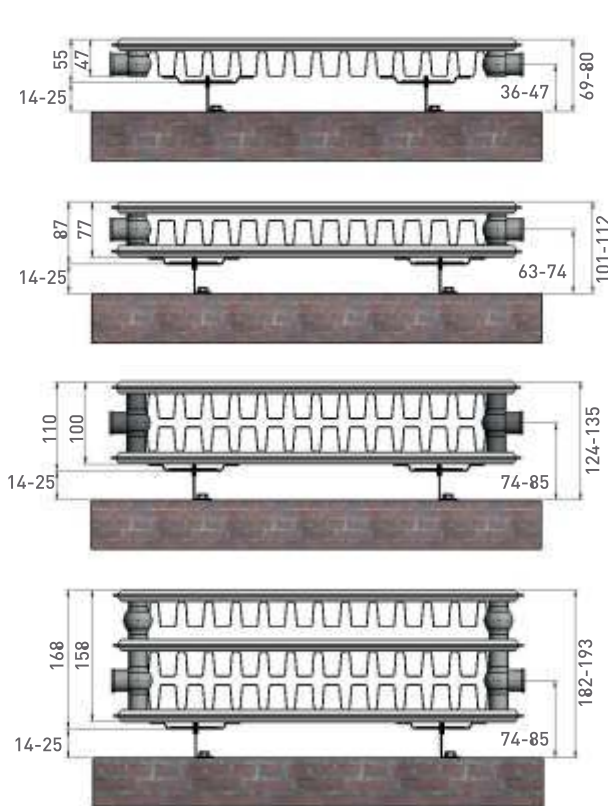

Teknik Çizimler

Termolux Klasik Ön Kesit Görünümü

Dikey Radyatör Ön Kesit Görünümü

Termolux VK Ön Kesit Görünümü

Alt Bağlantılar

Standart Radyatör Duvar Bağlantıları

VK Radyatör Duvar Bağlantıları

Teknik Çizimler