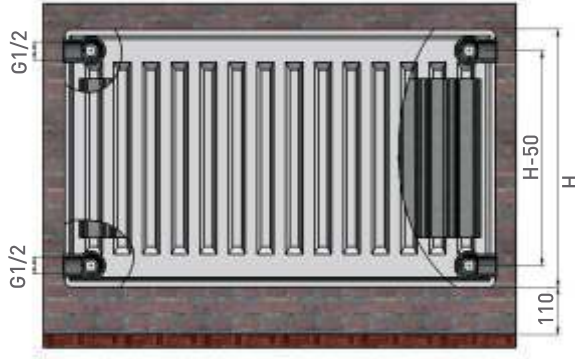

Teknik Çizimler

Termolux Klasik Ön Kesit Görünümü

Dikey Radyatör Ön Kesit Görünümü

Termolux VK Ön Kesit Görünümü

Alt Bağlantılar

Standart Radyatör Duvar Bağlantıları

VK Radyatör Duvar Bağlantıları

Teknik Çizimler