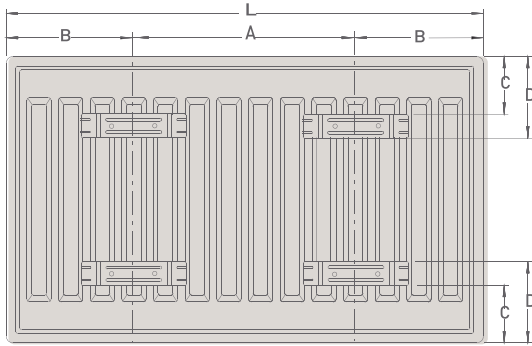

Teknik Çizimler

Askı Pozisyonları

Yatay Radyatör Askı Pozisyonları

Yatay Radyatör Askı Pozisyonları

Tipler	11	10,21,22,33	11	10,21,22,33			Askı Sırası
L (mm)	A (mm)		B (mm)		C (mm)	D (mm)	
400	166	134	117	133	60	85	2
500	200	234	150	133	60	85	2
600	300	334	150	133	60	85	2
700	400	434	150	133	60	85	2
800	500	534	150	133	60	85	2
900	600	634	150	133	60	85	2
1000	700	734	150	133	60	85	2
1100	800	834	150	133	60	85	2
1200	900	934	150	133	60	85	2
1400	1100	1134	150	133	60	85	2
1600	1300	1334	150	133	60	85	2
1800	767	767	150	133	60	85	3
2000	867	867	150	133	60	85	3
2200	967	967	150	133	60	85	3
2400	1067	1067	150	133	60	85	3
2600	1167	1167	150	133	60	85	3
2700	1217	1217	150	133	60	85	3
2800	1267	1267	150	133	60	85	3
3000	1367	1367	150	133	60	85	3

*21 ve 22 tiplerde emniyet askısı bulunmaktadır.