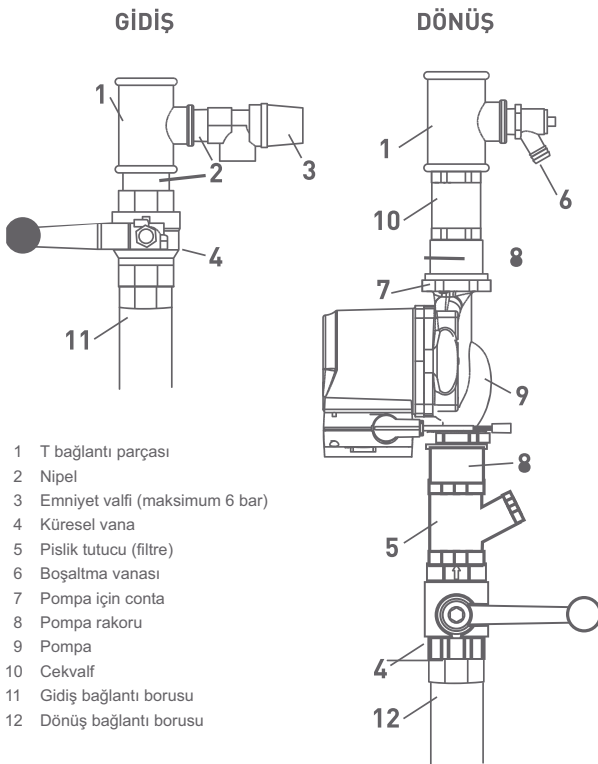

HİDROLİK BAĞLANTI SETİ

1. 1 T bağlantı parçası
   2 Nipel
   3 Emniyet valfi (maksimum 6 bar)
   4 Küresel vana
   5 Pislik tutucu (filtre)
   6 Boşaltma vanası
   7 Pompa için conta
   8 Pompa rakoru
   9 Pompa
   10 Cekvalf
   11 Gidiş bağlantı borusu
   12 Dönüş bağlantı borusu

DAHİLİ BACA KLAPESİ

Evomax 2 Duvar Tipi Premix Yoğuşmalı Kazanlarda dahili atık gaz geri akım klapesi bulunmaktadır.