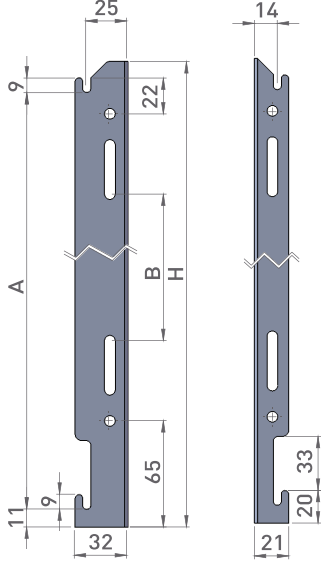

Teknik Çizimler

Yatay Radyatör Askıları