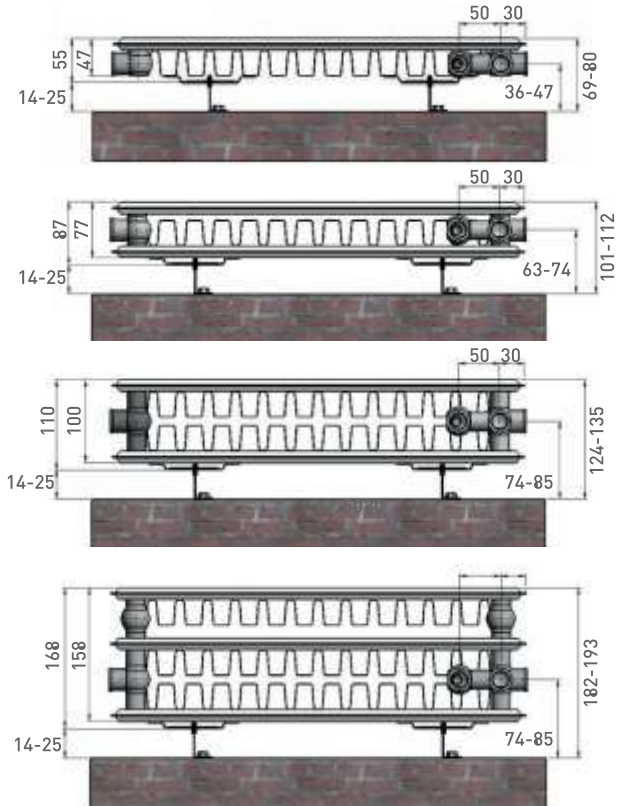

Teknik Çizimler

Termolux Klasik Ön Kesit Görünümü

Dikey Radyatör Ön Kesit Görünümü

Termolux VK Ön Kesit Görünümü

Alt Bağlantılar

Standart Radyatör Duvar Bağlantıları

VK Radyatör Duvar Bağlantıları

Teknik Çizimler