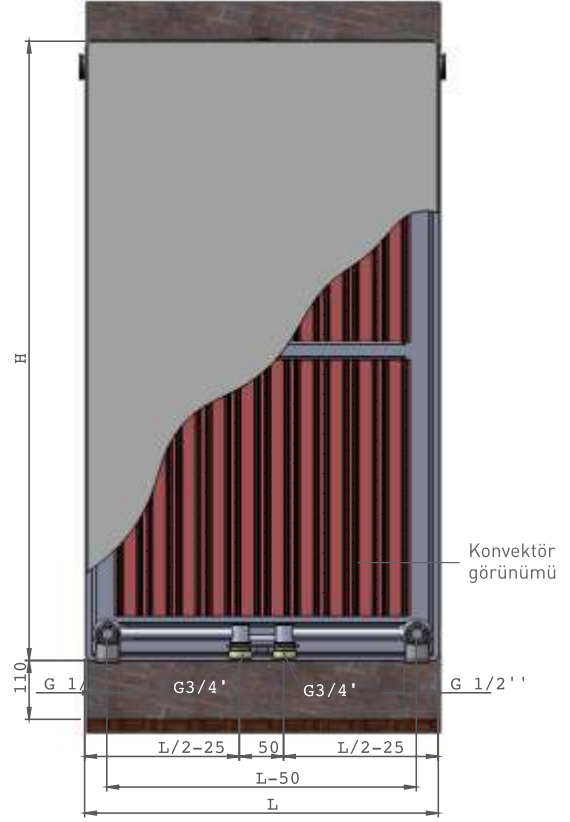

Dikey Radyatör Ön Kesit Görünümü