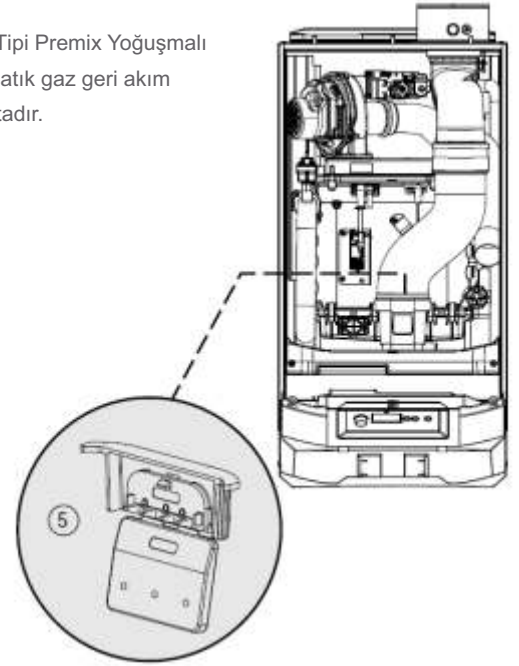

Notlar

- EVOMAX 2 ile birlikte denge kabı ve/veya plakalı eşanjör kullanımı zorunludur.
- EVOMAX 2, yakıt olarak doğalgaz kullanılmaktadır. LPG ve propan gibi diğer enerji kaynakları ile çalışmaz.
- Yatay baca seti içerisinde terminal, montaj plakası, birleştirme halkası, dikey baca setlerinin içerisinde ise ilave olarak sundurma bulunur.
- EVOMAX 2 ile birlikte satılan sensörlerin ve termostatların elektrik bağlantılarının yetkili servis tarafından ücretsiz olarak yapılabilmesi için gerekli elektrik bağlantısı ve kablolanmanın ilk çalıştırma öncesi tamamlanması esastır.
- EVOMAX 2 duvar tipi yoğuşmalı kazan ile birlikte tortu tutucu ve hava ayırıcı kullanılmalıdır.

Satış Koşulları

- Fiyatlar KDV ve NAKLİYE HARIÇ olarak belirtilmiştir.
- Oluşabilecek yeni vergiler ve vergi artışları müşteriye aittir.
- Bu sirküler, önceki sirküleri geçersiz kılar.
- Termo Teknik, fiyatları ve ürün özelliklerini değiştirme hakkını saklı tutar.
- Baca kitleri kazan fiyatlarına dahil değildir.