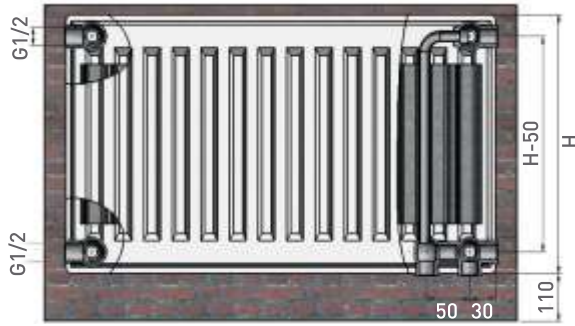

Teknik Çizimler

Termolux Klasik Ön Kesit Görünümü

Dikey Radyatör Ön Kesit Görünümü

Termolux VK Ön Kesit Görünümü

Alt Bağlantılar

Standart Radyatör Duvar Bağlantıları

VK Radyatör Duvar Bağlantıları

Teknik Çizimler