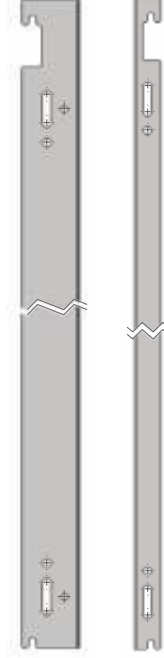

Dikey Radyatör Askıları

J TİPİ DUVAR ASKILARI

ÜRÜN KODU	ÜRÜN ADI	UZUNLUK (mm)	FİYAT
40067009305	DUVAR ASKI MCK KAFA TAKILI	300	100,05
40067009405	DUVAR ASKI MCK KAFA TAKILI	400	108,10
40067009505	DUVAR ASKI MCK KAFA TAKILI	500	113,85
40067009605	DUVAR ASKI MCK KAFA TAKILI	600	120,75
40067009905	DUVAR ASKI MCK KAFA TAKILI	900	140,30