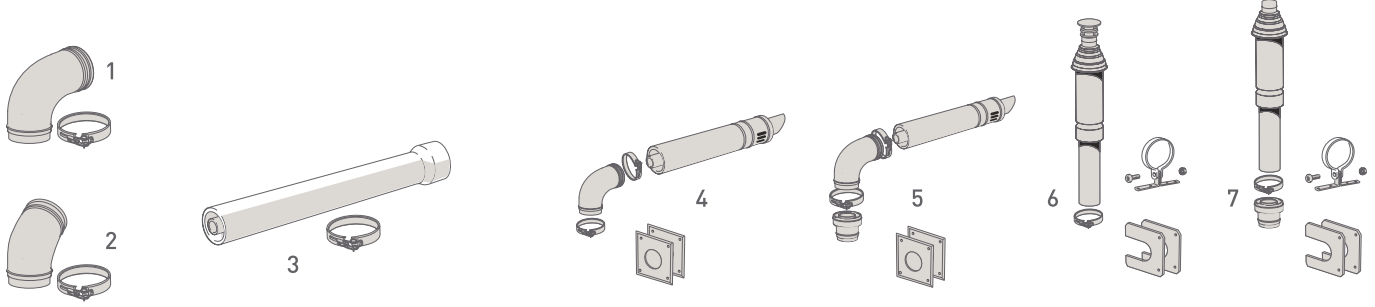

BACA SEÇENEKLERİ

1. 1 90° DİRSEK
   2 45° DİRSEK
   3 İLAVE BACA UZATMA
   (80/125 ve 100/150)

1. 4 YATAY BACA SETİ 80/125 veya 100/150
   5 YATAY BACA SETİ 100/150 (UZUN BACA TALEBİ İÇİN GENİŞLETİCİ DAHİL)
   6 DİKKEY BACA SETİ 80/125 veya 100/150
   7 DİKKEY BACA SETİ 100/150 (UZUN BACA TALEBİ İÇİN GENİŞLETİCİ DAHİL)