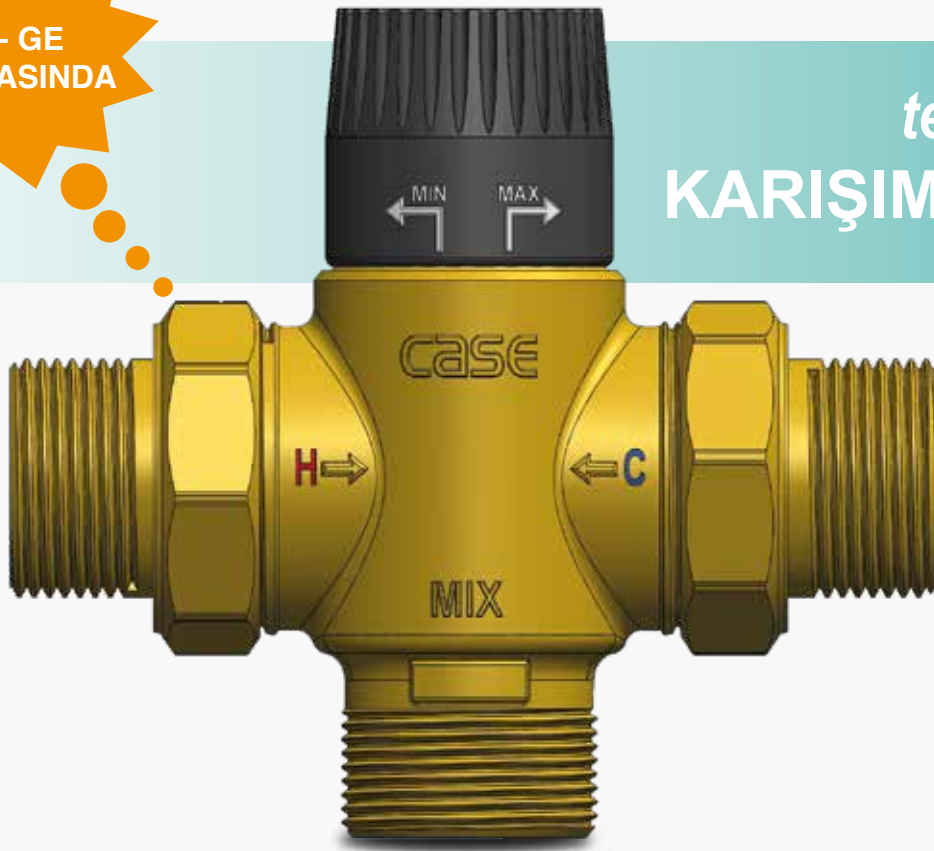

CASE MÜHENDİSLİĞİ VE TEKNOLOJİSİ *ile*

ÜR - GE
AŞAMASINDA

termostatik
KARIŞIM VANASI

Güvenli Kontrol, Kalıcı Konfor

case®

Her şey kontrol altında !